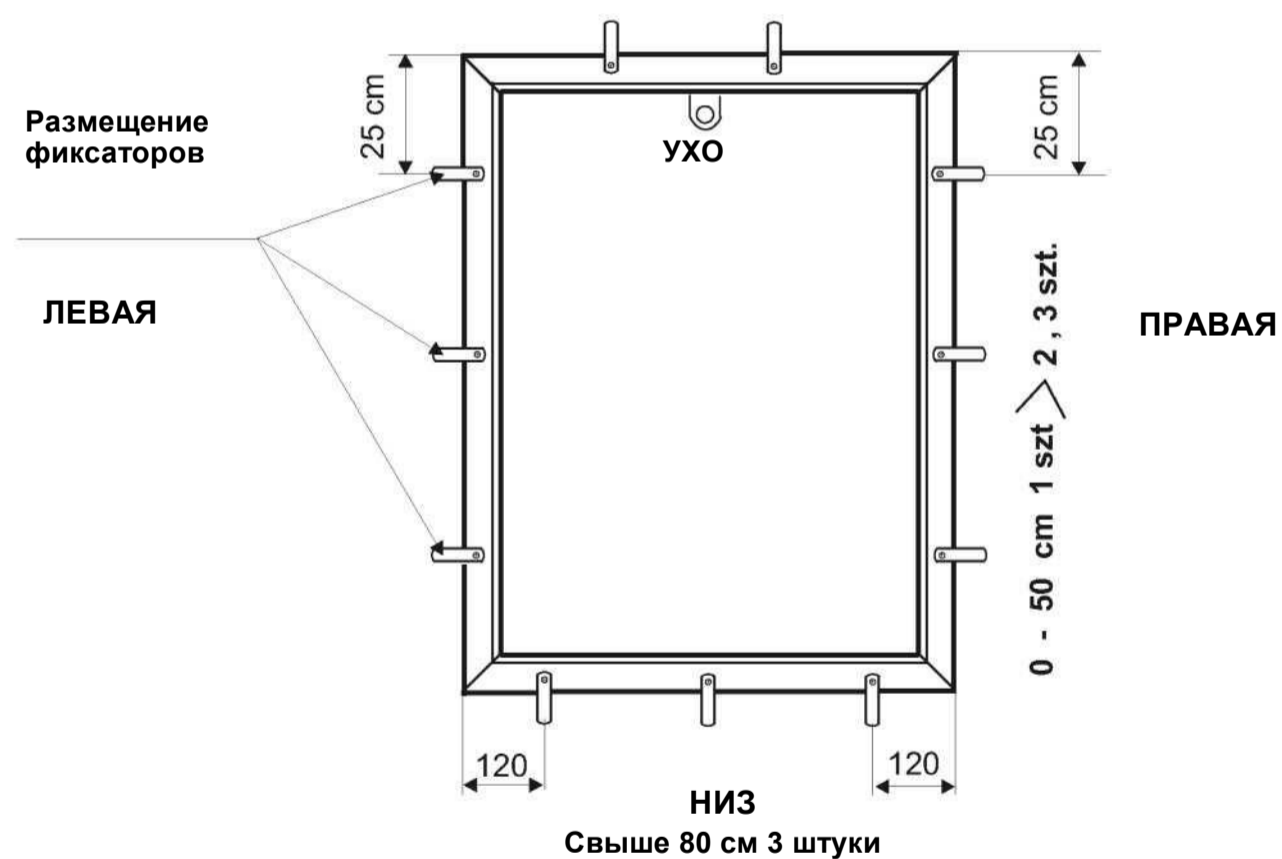

Moskito®

multi system

МОНТАЖ ФИКСАТОРОВ НА РАМКЕ ДЛЯ АЛЮМИНИЕВЫХ ОКОН, УСТАНОВЛЕННЫХ ЗАПОДЛИЦО

АЛЮМИНИЕВЫЕ УГОЛКИ		ПЛАСТИКОВЫЕ УГОЛКИ	
ОТНЯТЬ -	- 2 мм	ОТНЯТЬ -	- 43 мм

ЦЕНТРАЛЬНЫЙ ВИД РАМКИ ВЕРХ

Свыше 150 см 3 штуки Симметричный монтаж фиксаторов

АЛЮМИНИЕВОЕ ОКНО РАМА БЕЗ ПРОКЛАДКИ

УСТАНАВЛИВАЮТСЯ ФИКСАТОРЫ Ø 7A1 БЕЗ ШАЙБ

АЛЮМИНИЕВОЕ ОКНО РАМА С ПРОКЛАДКОЙ

УСТАНАВЛИВАЮТСЯ ФИКСАТОРЫ Ø 9A1 БЕЗ ШАЙБ