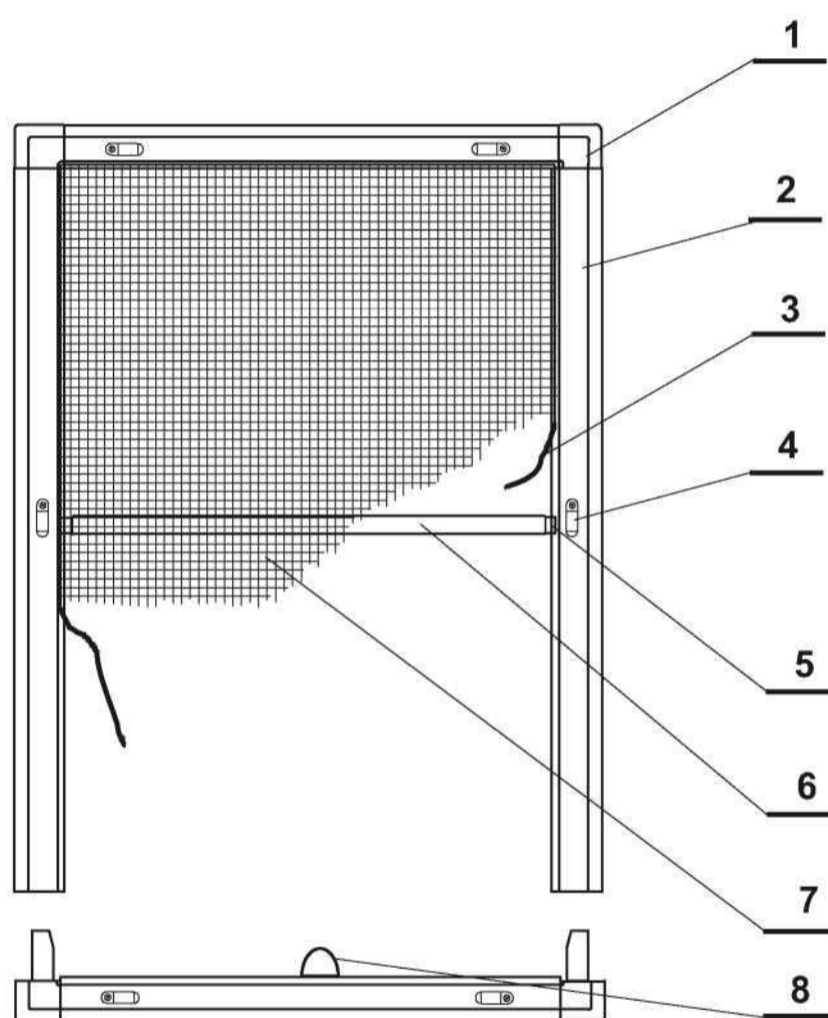

## СБОРОЧНЫЙ ЧЕРТЕЖ МОСКИТНОЙ СЕТКИ

- |                                       |   |
|---------------------------------------|---|
| 1. Уголок ПВХ                         | 5. Защелка распорного профиля           |
| 2. Основной алюминиевый профиль       | 6. Распорный алюминиевый профиль        |
| 3. Зажимная прокладка                 | 7. Сетка из стекловолокна, покрытая ПВХ |
| 4. Поворотный фиксатор                | 8. Ухо из ПВХ                           |
| - пластинка поворотного фиксатора Н17 |   |
| - винт М3 Н17                         |   |
| - гайка Н17 / 4,3                     |   |
| - брусок ПВХ                          |   |