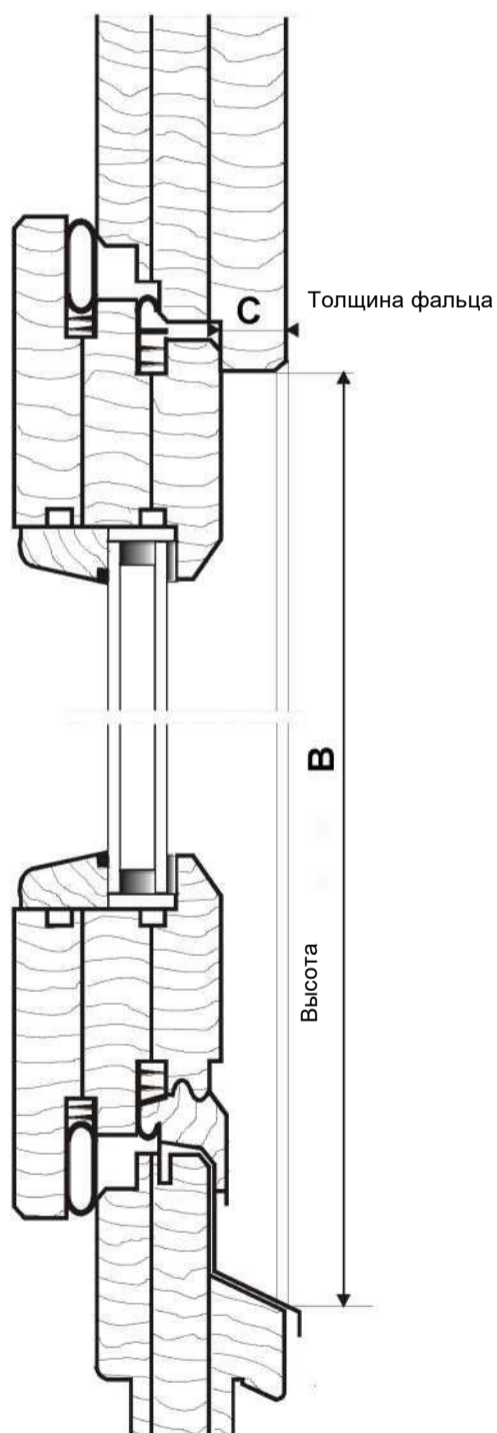

Moskito®
multi system

УКАЗАНИЕ РАЗМЕРОВ СЕТКИ ДЛЯ ДЕРЕВЯННЫХ ОДНОРАМНЫХ ОКОН С
КАПЕЛЬНИКОМ

ДЕРЕВЯННЫЕ ОКНА ! УКАЗЫВАЕМ !

1. Минимальные размеры в свету проема оконной рамы **A x B**
Ширина x высота
2. Ширина : **A** указать размер от фальца до фальца минимального проема в свету.
3. Высота : **B** указать размер от фальца до капельника, как показано на рисунке
4. Также указать толщину фальца: **C** как показано на рисунке.
5. Производители - Włoszczowa , Sokółka , Vidok и т.п.