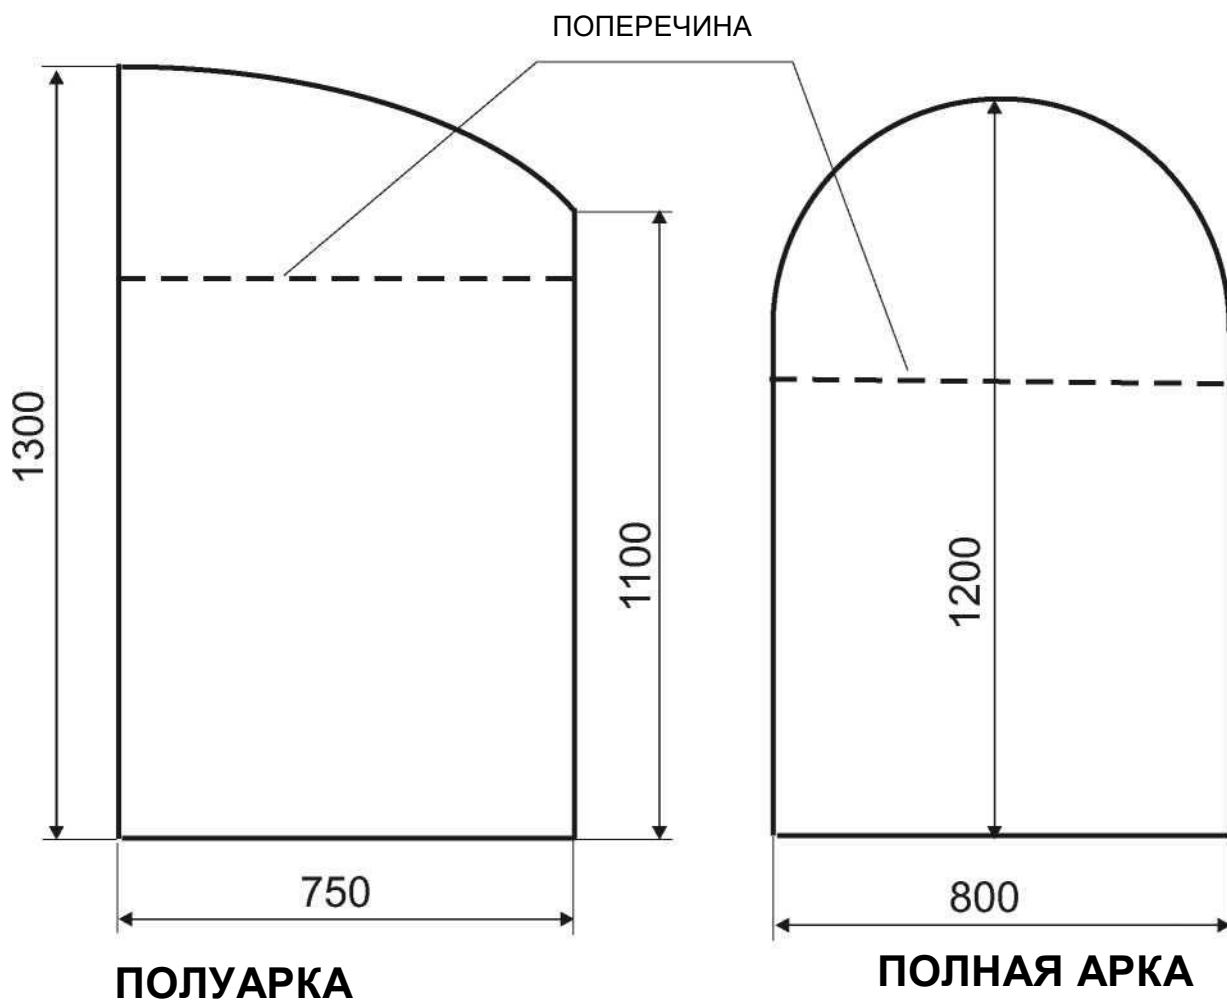

ЗАМЕРЫ МОСКИТНОЙ СЕТКИ В АРОЧНЫХ ОКНАХ - MOSKITO

УКАЗАНИЕ РАЗМЕРОВ ПРИ ЗАКАЗЕ МОСКИТНЫХ СЕТОК ДЛЯ
АРОЧНЫХ И ПОЛУАРОЧНЫХ ОКОН

УКАЗЫВАЕМ: ВИД ИЗНУТРИ, ЦВЕТ, ТИП ОКНА, ТОЛЩИНА
ФАЛЬЦА, РАЗМЕРЫ, КАК НА ЧЕРТЕЖЕ

ШАБЛОН АРКИ НА КАРТОНЕ

ОЧЕНЬ ВАЖНО: МОСКИТНЫЕ СЕТКИ ДЛЯ АРОЧНЫХ ОКОН
ВЫПОЛНЯЮТ

ТОЛЬКО С ПОПЕРЕЧИНОЙ

ВИД ИЗНУТРИ ПОМЕЩЕНИЯ

ЗАМЕРЫ АРОЧНЫХ ДВЕРЕЙ - MOSKITO

УКАЗАНИЕ РАЗМЕРОВ ПРИ ЗАКАЗЕ МОСКИТНЫХ СЕТОК ДЛЯ ПОЛУАРОЧНЫХ ДВЕРЕЙ

УКАЗЫВАЕМ: ВИД ИЗНУТРИ ПОМЕЩЕНИЯ - ТЕРРАСЫ ЦВЕТ, ТИП СЕТКИ ТИП ДВЕРИ ЛЕВАЯ, ПРАВАЯ ШИРИНА, БОЛЕЕ КОРОТКАЯ ВЫСОТА, БОЛЕЕ ДЛИННАЯ ВЫСОТА, ВЫСОТА ПОПЕРЕЧИНЫ (опция) ВНЕШНИЕ ИЛИ ВРЕЗНЫЕ МАГНИТЫ

ШАБЛОН АРКИ НА КАРТОНЕ

УКАЗЫВАЕМ: ВИД ИЗНУТРИ, ЦВЕТ, НАПРАВЛЕНИЕ ОТКРЫВАНИЯ, ВНЕШНИЕ ГАБАРИТЫ ДВЕРИ (ширина, высота), ВЫСОТА ПОПЕРЕЧИНЫ (снизу до центра, если она предусмотрена), ВНЕШНИЕ ИЛИ ВРЕЗНЫЕ МАГНИТЫ

ШАБЛОН ПОЛУАРКИ НА КАРТОНЕ